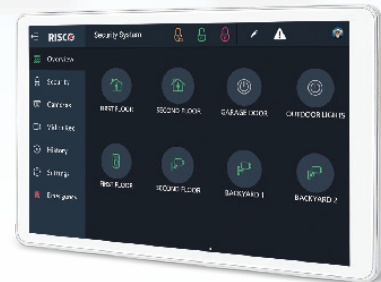

Le clavier à écran tactile RisControl fournit aux clients une expérience utilisateurs inégalée. Son look type smartphone avec les icônes qui permettent de contrôler le système de sécurité intuitivement, facilite l'apprentissage qui se fait en un rien de temps.

Les utilisateurs peuvent personnaliser leur interface avec leurs propres raccourcis d'icônes, pour le système de sécurité, la vidéo et la gestion de la maison.

Le clavier à écran tactile RisControl offre une sécurité et un contrôle qui permet à l'utilisateur de visualiser des vidéos en direct et des enregistrements depuis la solution vidéo VUpoint.

Spécifications Techniques

Affichage	8" IPS
Résolution	800x1280
Haut-Parleur	8 Ohm / 1W
Wi-Fi	802.11 b/g/n 2.4 GHz
Interface système	RS-485
Autoprotection à l'arrachement	
Dimensions	208 x 129 x 24mm
Poids	500g
Tension de fonctionnement	13V ±10%
Puissance consommée	8W
Température de fonctionnement	-10°C à 55°C (14°F à 131°F)
Certification	EN50131-3, Grade 3 Classe Environnementale II, PD 6662:20176662:2017