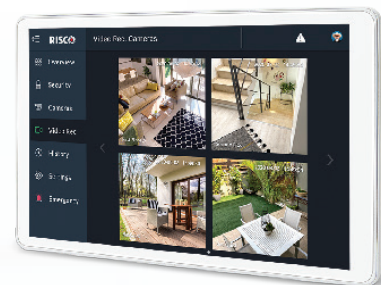

RisControl

Clavier à Ecran Tactile Intelligent

RisControl est un clavier à écran tactile 8" haute résolution, qui offre une interface utilisateur intuitive facile à utiliser. Avec RisControl, l'utilisateur peut contrôler son système d'alarme et les solutions Cloud de RISCO Group depuis un point d'accès. Il fournit un aperçu clair de l'état du système, les fonctionnalités d'armement et désarmement et l'option de visionner des vidéos en direct et des enregistrements depuis la solution Vidéo VUpoint.

Il est possible d'installer jusqu'à 48 claviers RisControl sur la ProSYS Plus. Le RisControl est supporté par les

Fonctionnalités

- Accès intuitif aux fonctions du clavier pour une meilleure expérience utilisateur
- Interface utilisateur personnalisable, facile à utiliser
- Visualisation des vidéos live et des enregistrements avec la solution vidéo VUpoint
- Bornier débrochable pour un câblage facile
- Mises à jour automatiques via Wi-Fi
- Certifié Grade 3
- Réf : RP432KPT000A

Le clavier à écran tactile RisControl fournit aux clients une expérience utilisateurs inégalée. Son look type smartphone avec les icônes qui permettent de contrôler le système de sécurité intuitivement, facilite l'apprentissage qui se fait en un rien de temps.

Les utilisateurs peuvent personnaliser leur interface avec leurs propres raccourcis d'icônes, pour le système de sécurité, la vidéo et la gestion de la maison.

Le clavier à écran tactile RisControl offre une sécurité et un contrôle qui permet à l'utilisateur de visualiser des vidéos en direct et des enregistrements depuis la solution vidéo VUpoint.