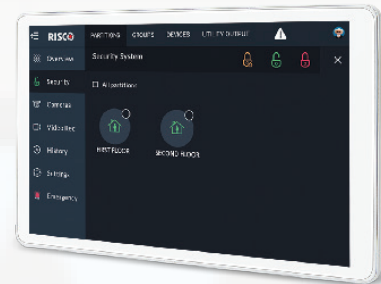

Le clavier à écran tactile RisControl fournit aux clients une expérience utilisateurs inégalée. Son look type smartphone avec les icônes qui permettent de contrôler le système de sécurité intuitivement, facilite l'apprentissage qui se fait en un rien de temps.

Les utilisateurs peuvent personnaliser leur interface avec leurs propres raccourcis d'icônes, pour le système de sécurité, la vidéo et la gestion de la maison.

Le clavier à écran tactile RisControl offre une sécurité et un contrôle qui permet à l'utilisateur de visualiser des vidéos en direct et des enregistrements depuis la solution vidéo VUpoint.

Spécifications Techniques

Affichage	8" IPS
Résolution	800x1280
Haut-Parleur	8 Ohm / 1W
Wi-Fi	802.11 b/g/n 2.4 GHz
Interface système	RS-485
Autoprotection à l'arrachement	
Dimensions	208 x 129 x 24mm
Poids	500g
Tension de fonctionnement	13V ±10%
Puissance consommée	8W
Température de fonctionnement	-10°C à 55°C (14°F à 131°F)
Certification	EN50131-3, Grade 3 Classe Environnementale II, PD 6662:20176662:2017